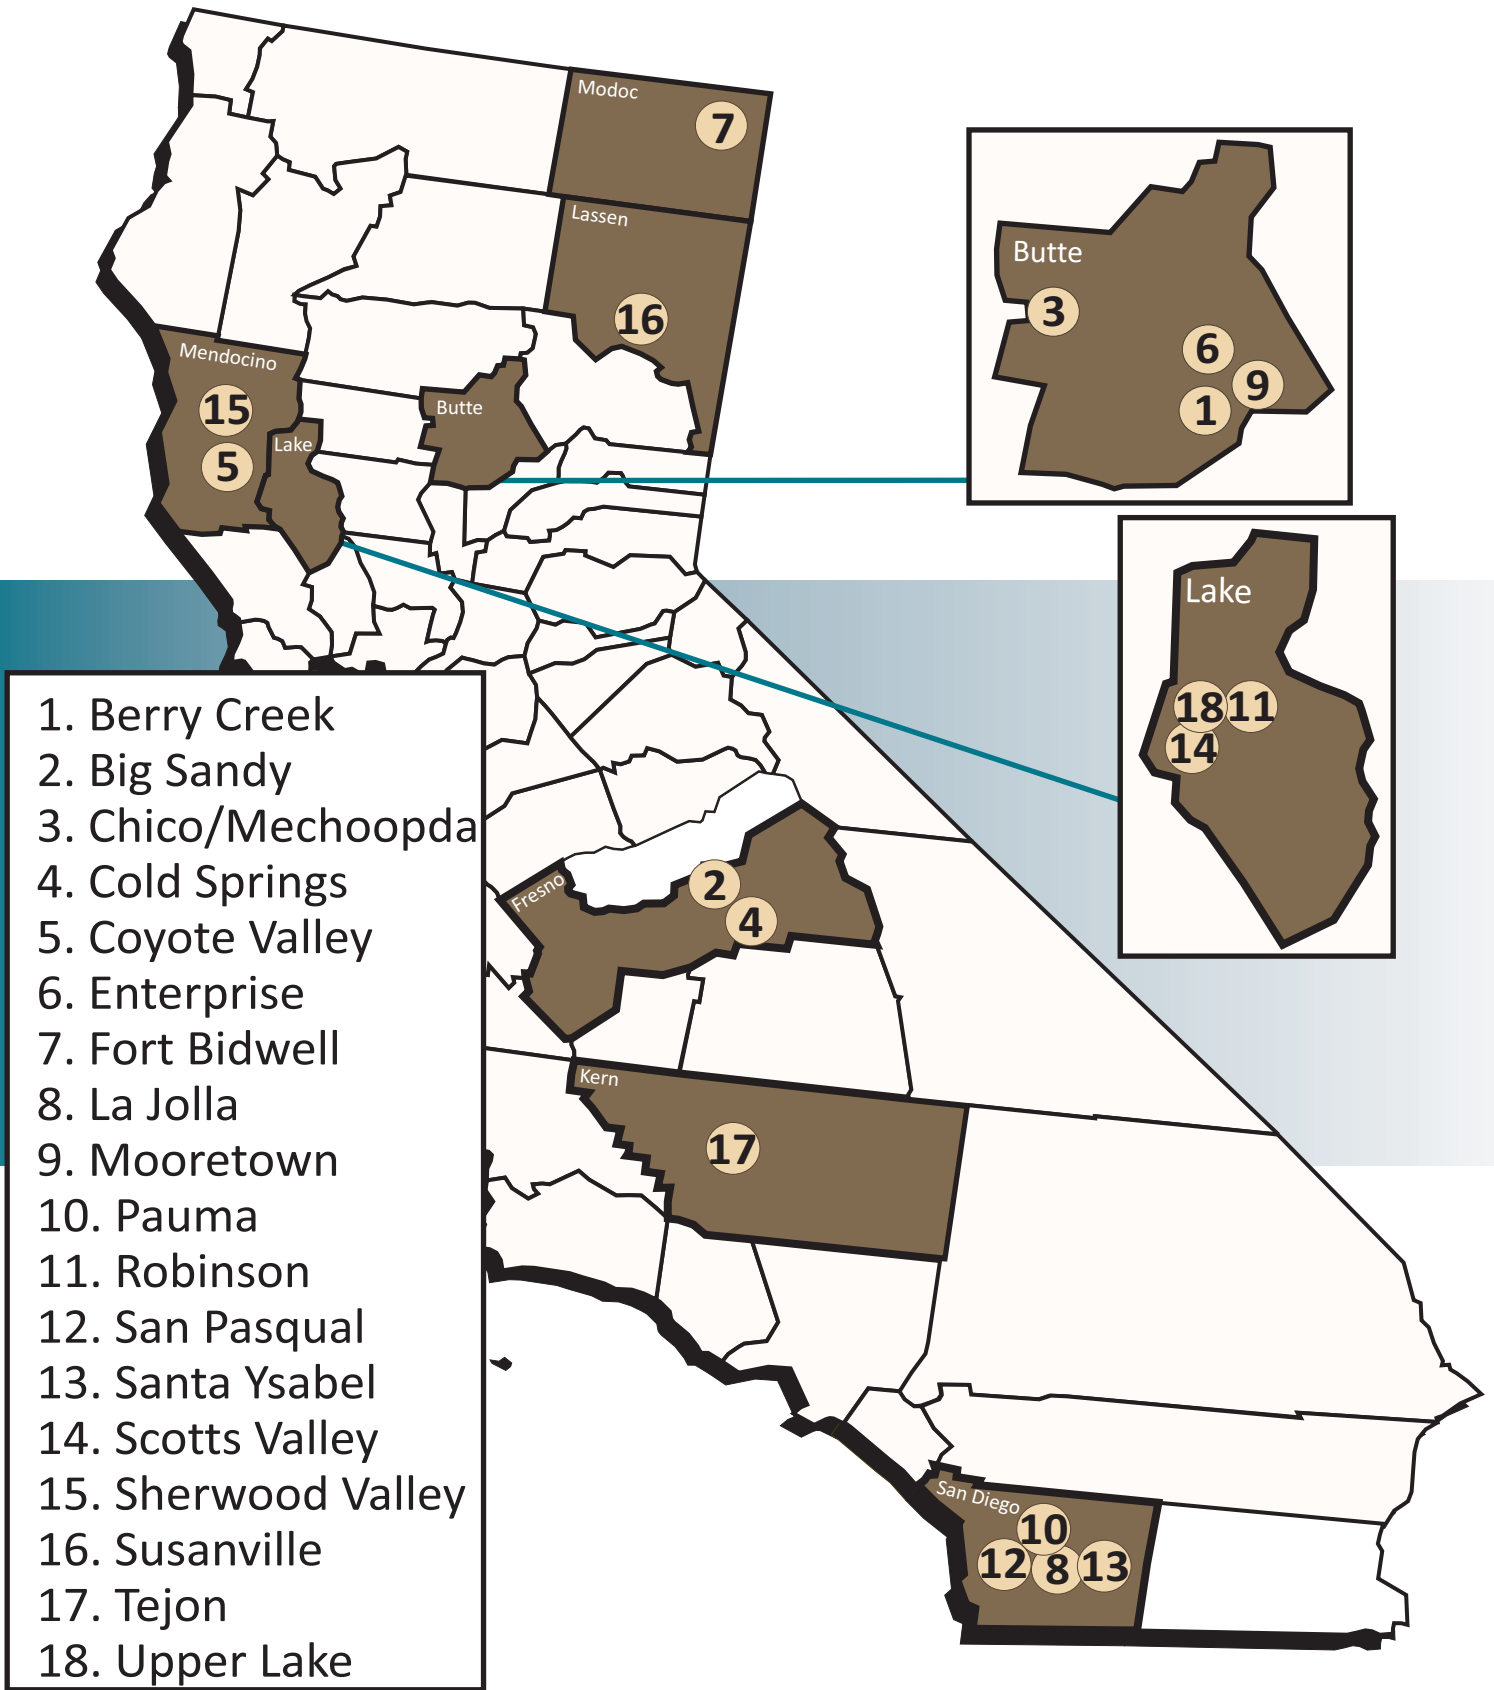

CALIFORNIA INDIAN MANPOWER CONSORTIUM, INC.

# ELDERS PROGRAM SERVICE AREA

1. Berry Creek
2. Big Sandy
3. Chico/Mechoopda
4. Cold Springs
5. Coyote Valley
6. Enterprise
7. Fort Bidwell
8. La Jolla
9. Mooretown
10. Pauma
11. Robinson
12. San Pasqual
13. Santa Ysabel
14. Scotts Valley
15. Sherwood Valley
16. Susanville
17. Tejon
18. Upper Lake